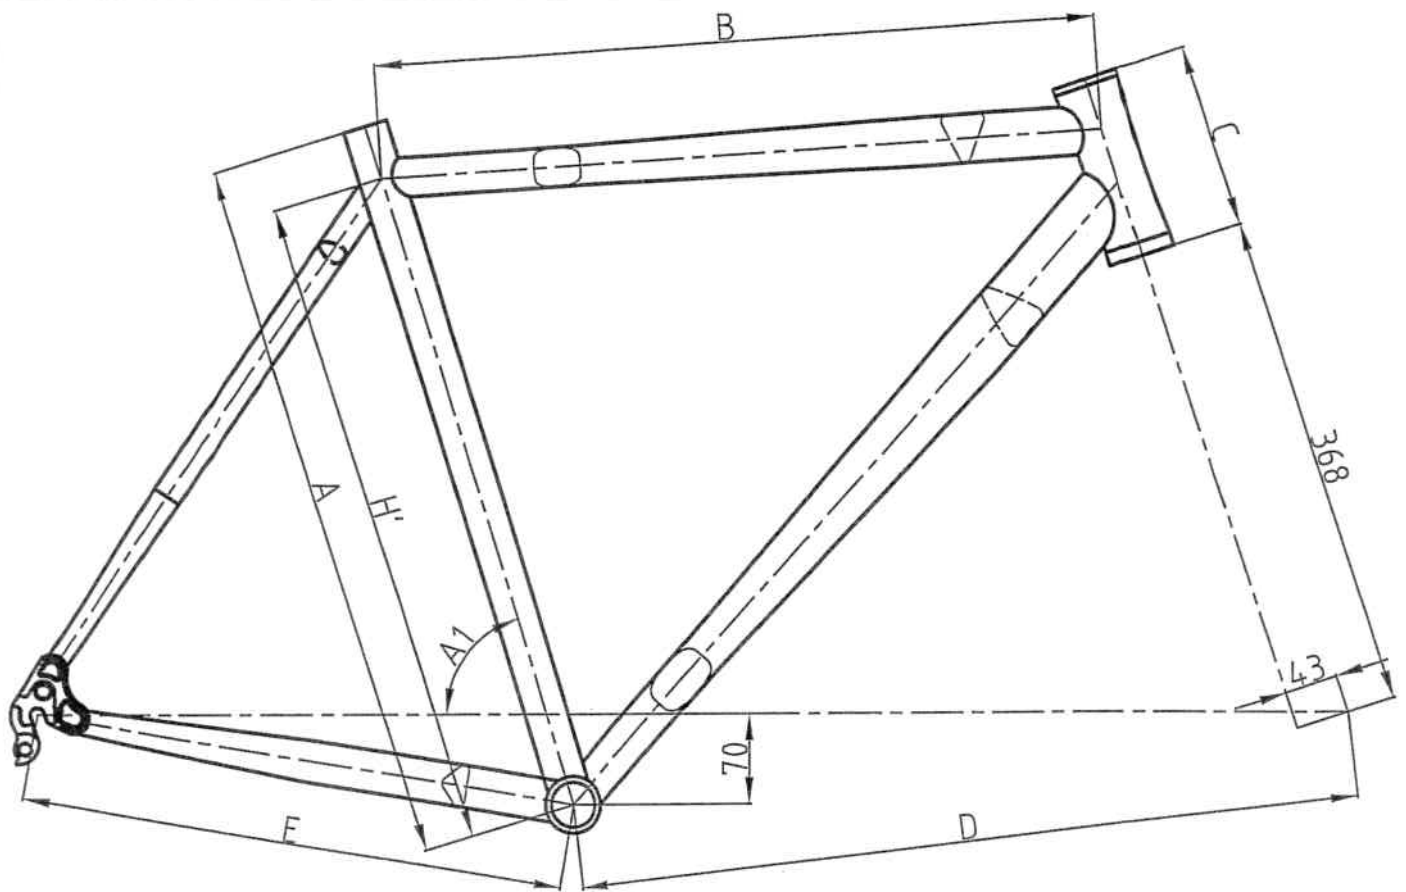

COURSE ALU 08UYK18

T	A	H'	B	D	C	A1	A2	E
500	470	415	518	586	100	74.5°	71.5°	408
520	490	437	522	586	100	74.5°	71.5°	408
540	510	455	536	589	120	73.5°	72°	408
560	530	475	548	602	140	73.5°	72°	408
580	550	495	565	601	150	73°	73.5°	408
600	570	515	584	620	170	73°	73.5°	408
620	590	535	584	620	190	73°	73.5°	408

COURSE Alu 3 DB

DRAWING BY :
B GOUPILLEAU
11/06/2008

CYCLEUROPE MACHECOUL

FOURNISSEUR :

REF. : C1305741