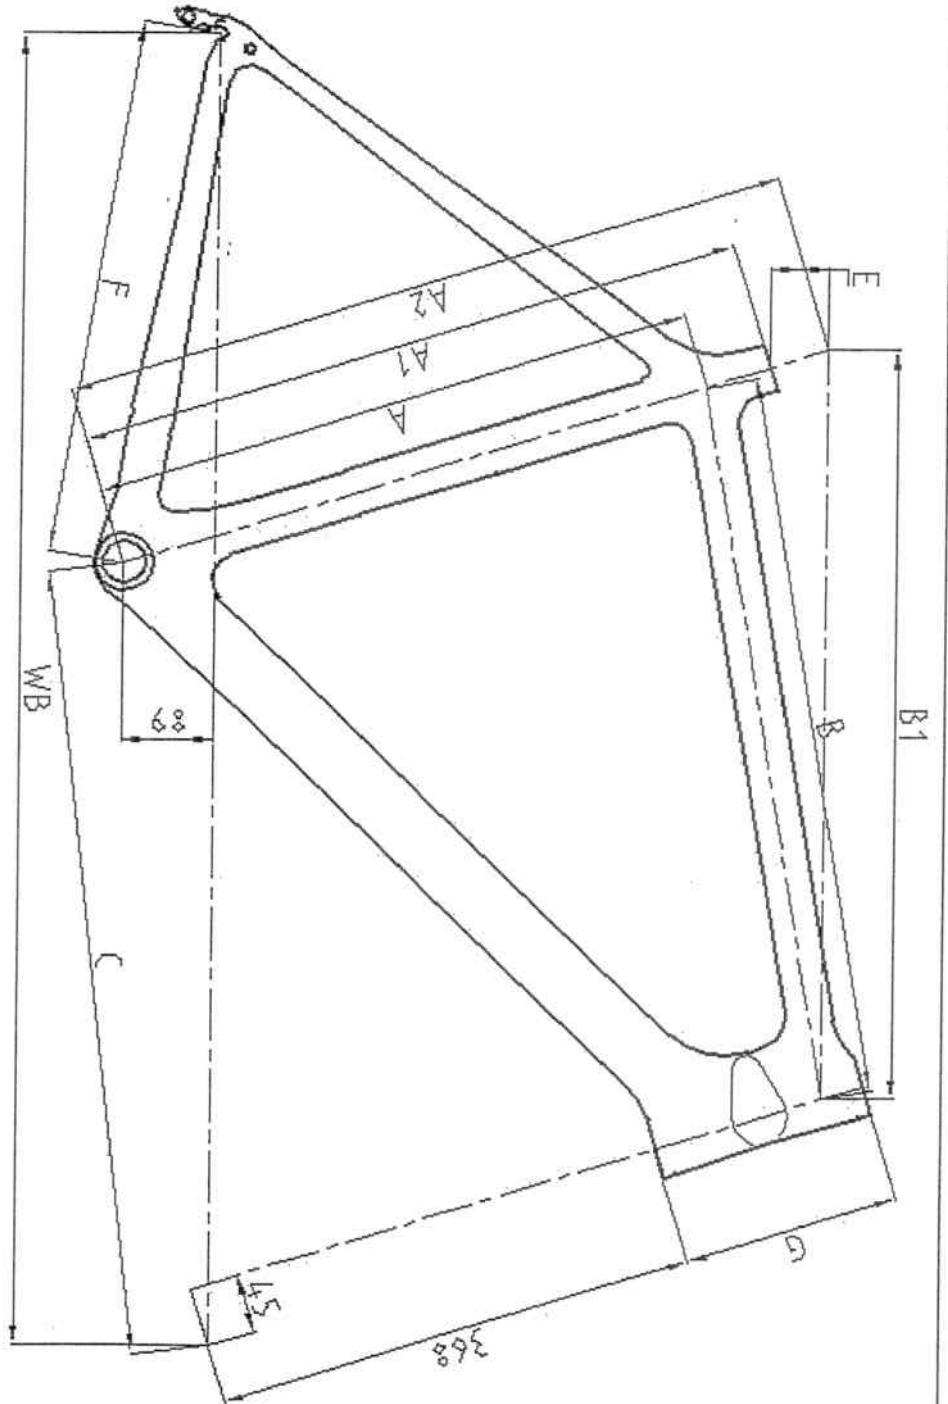

Cyclo cross Alu

DRAWING BY :
B GOUPILLEAU
31/01/2005

CYCLEUROPE MACHECOUL

FOURNISSEUR :

REF. : 77UVC79

JUIDA Road frames C1300042

Qte	Taille	A	A'	B	B'	C	D	E	H	L	A1	A2
	-S	500	455	514	523	125	577	406	70	973	75°	72°
	-M	530	485	525	535	145	583	406	70	979	74°	72°
	-L	550	505	535	544	160	589	406	70	985	74°	72.5°
	-XL	580	535	561	570	180	600	406	70	996	73°	73°
	-XXL	610	565	583	590	200	615	406	70	1011	73°	73.5°

Cyclo cross CARBON

DRAWING BY :
B GOUPILLEAU
31/07/2007

CYCLEUROPE MACHECOUL

FOURNISSEUR :

REF. : C1300041

COURSE CARBON COQUE

A	H'	B	D	C	A1	A2	E
440	493	515	579.9	115	74.5°	70.5°	408
480	509	531.7	593	130	74°	70.5°	408
520	535	550	594.5	150	73.5°	72°	408
560	560	570	600.7	170	73°	73°	408
590	584	590	610.5	190	72.5°	73.5°	408

C1900004

COURSE XDS Carbon

DRAWING BY :
B GOUPILLEAU
04/12/2007

CYCLEUROPE MACHECOUL

FOURNISSEUR : XDS REF. : X-R21

Cde	Taille	A	A1	A2	B	B1	a	b	C	E	F	G	WB
	50	380	440	512.4	509.2	530	72°	74°	577.6	69.6	408	125	975.9
	54	420	480	535.2	526	547	72.5°	73.5°	586.5	53	408	145	984.8
	58	460	520	557.3	549.5	570	73°	73°	600.1	35.7	408	165	998.6
	62	500	560	584.7	570.3	590	73.5°	72.5°	610	23.6	408	190	1008.5

VTT ALU/CARBON

DRAWING BY :
B GOUPILLEAU
11/06/2008

CYCLEUROPE MACHECOUL

FOURNISSEUR :

REF. : C1205186

Taille	A	A1	A2	B	B1	a	b	C	F	G	WB
53	450	500	548.6	526.7	540	72°	74°	587	406	130	984
56	480	530	571.7	546.6	560	72.5°	73.5°	598	406	150	994
59	510	560	594.9	567	580	73°	73°	608	406	170	1004
62	540	590	618.5	583	595	73.5°	72.5°	612	406	190	1009