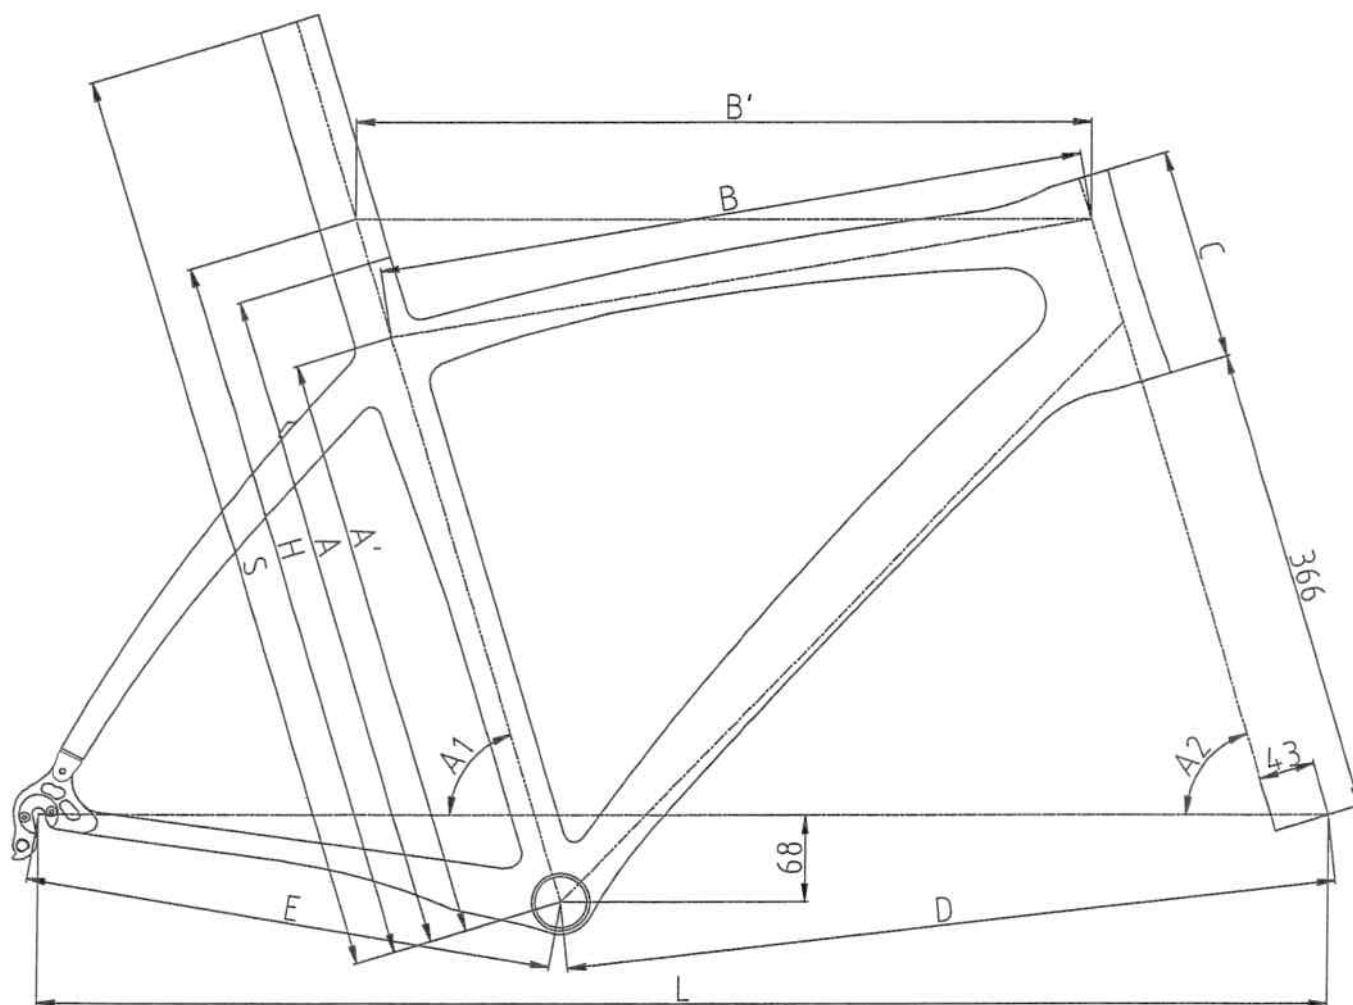

Road frames C1305994

S	A	A'	H	B	B'	C	D	E	L	A1	A2
620	440	382	512	512.7	534.2	125	575.5	405	970.7	73.5°	72°
645	480	404.5	534	526.1	547	145	584.4	405	979.7	73.5°	72.5°
685	520	452.6	556	549.7	570	165	598.1	408	996.5	73°	73°
715	560	486	585	575	595.3	190	607.9	408	1006.4	72°	73.5°