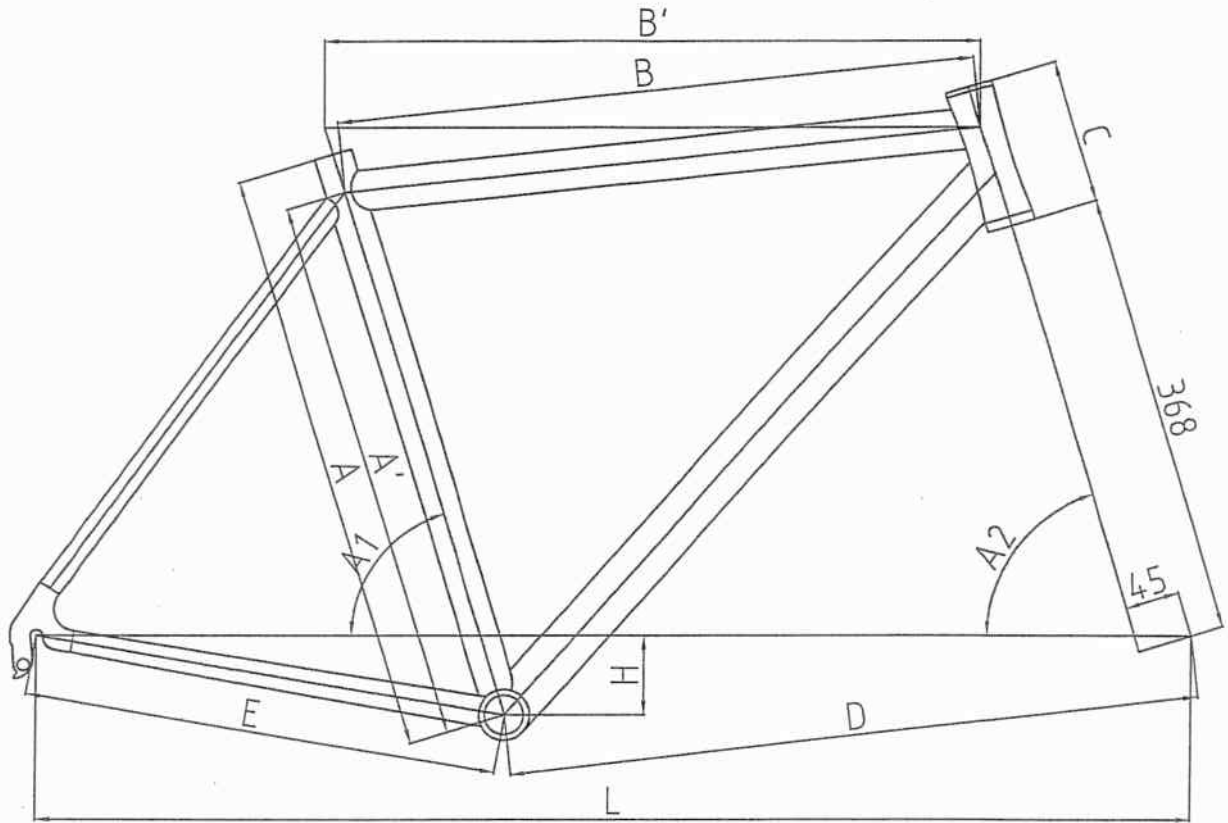

Cyclo cross Alu

DRAWING BY :
B GOUPILLEAU
31/01/2005

CYCLEUROPE MACHECOUL

FOURNISSEUR :

REF. : 77UVC79

JUIDA Road frames C1300042

Qte	Taille	A	A'	B	B'	C	D	E	H	L	A1	A2
	-S	500	455	514	523	125	577	406	70	973	75°	72°
	-M	530	485	525	535	145	583	406	70	979	74°	72°
	-L	550	505	535	544	160	589	406	70	985	74°	72.5°
	-XL	580	535	561	570	180	600	406	70	996	73°	73°
	-XXL	610	565	583	590	200	615	406	70	1011	73°	73.5°

CYCLO CROSS CARBON

T	A	H'	B	D	C	A1	A2	E
52	520	475	520	579	135	74.0°	72.0°	425
54	540	495	535	592	145	74.0°	72.0°	425
56	560	515	550	604	155	73.8°	72.0°	425
58	580	535	565	604	175	73.0°	72.0°	425
60	600	555	580	604	200	73.0°	72.0°	425