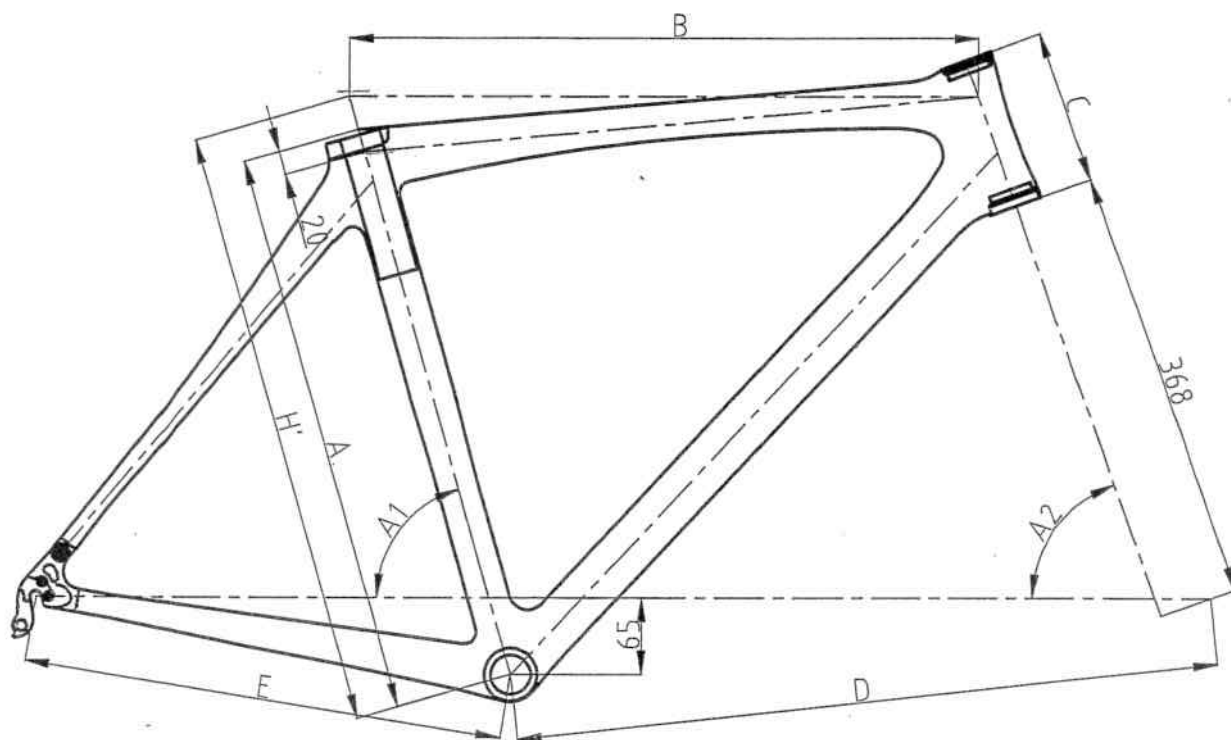

COURSE CARBON COQUE

A	H'	B	D	C	A1	A2	E
440	493	515	579.9	115	74.5°	70.5°	408
480	509	531.7	593	130	74°	70.5°	408
520	535	550	594.5	150	73.5°	72°	408
560	560	570	600.7	170	73°	73°	408
590	584	590	610.5	190	72.5°	73.5°	408

C1900004

COURSE XDS Carbon

DRAWING BY :
B GOUPILLEAU
04/12/2007

CYCLEUROPE MACHECOUL

FOURNISSEUR : XDS REF. : X-R21