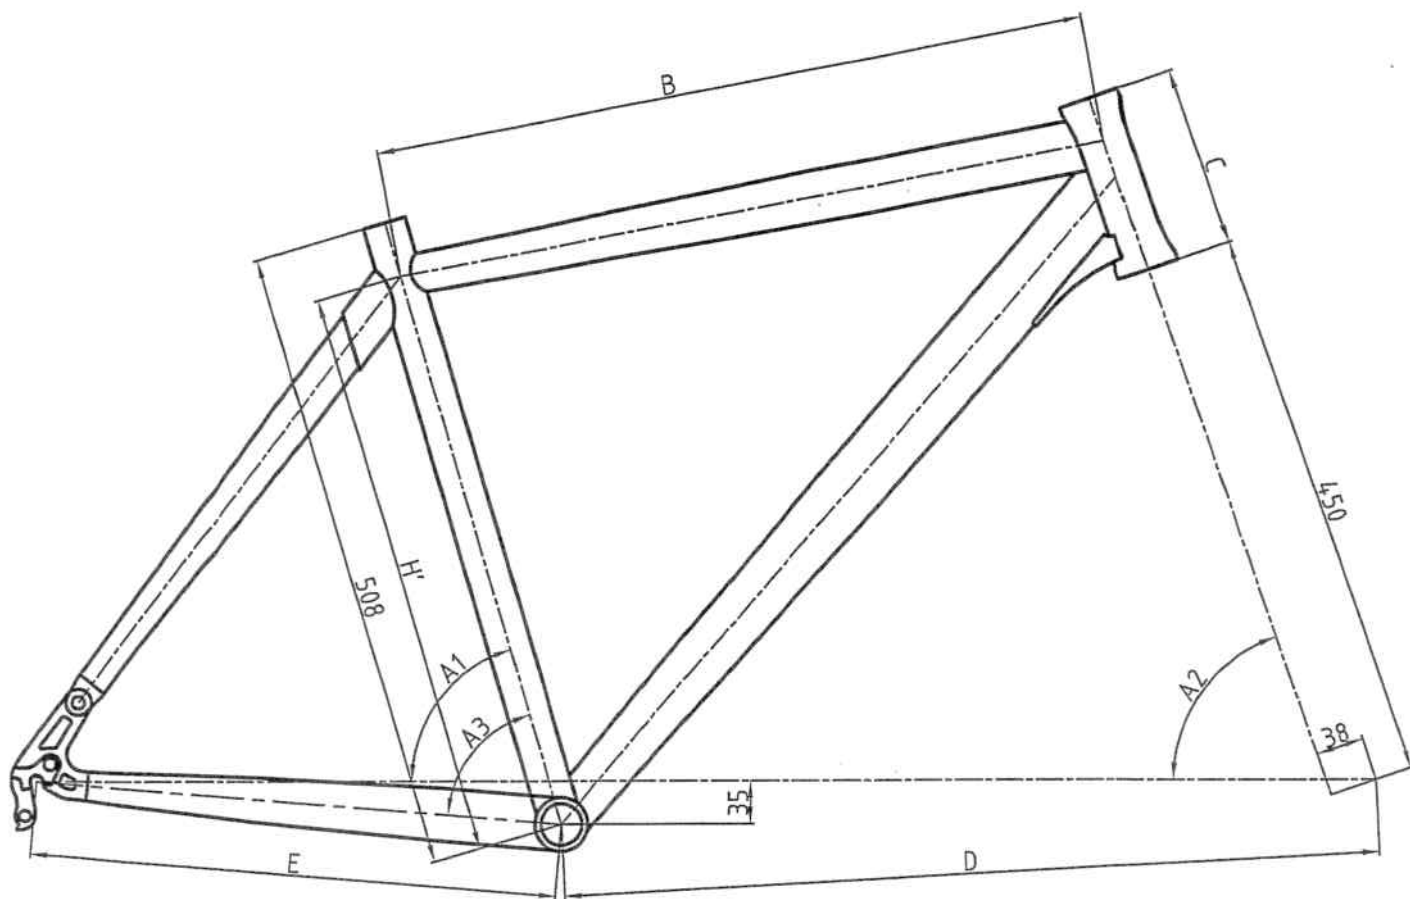

08/C1205186

A	H'	B	C	D	E	A1	A2	A3
406	361	545.7	120	615	425	72.5°	71°	67.7°
457	412	555.9	125	626	425	72.4°	71°	67.7°
508	463	580	145	658	425	73.5°	71°	68.8°
508	513	596.5	155	668	425	73.5°	71°	68.4°

VTT ALU/CARBON

DRAWING BY :
B GOUPILLEAU
11/06/2008

CYCLEUROPE MACHECOUL

FOURNISSEUR :

REF. : C1205186