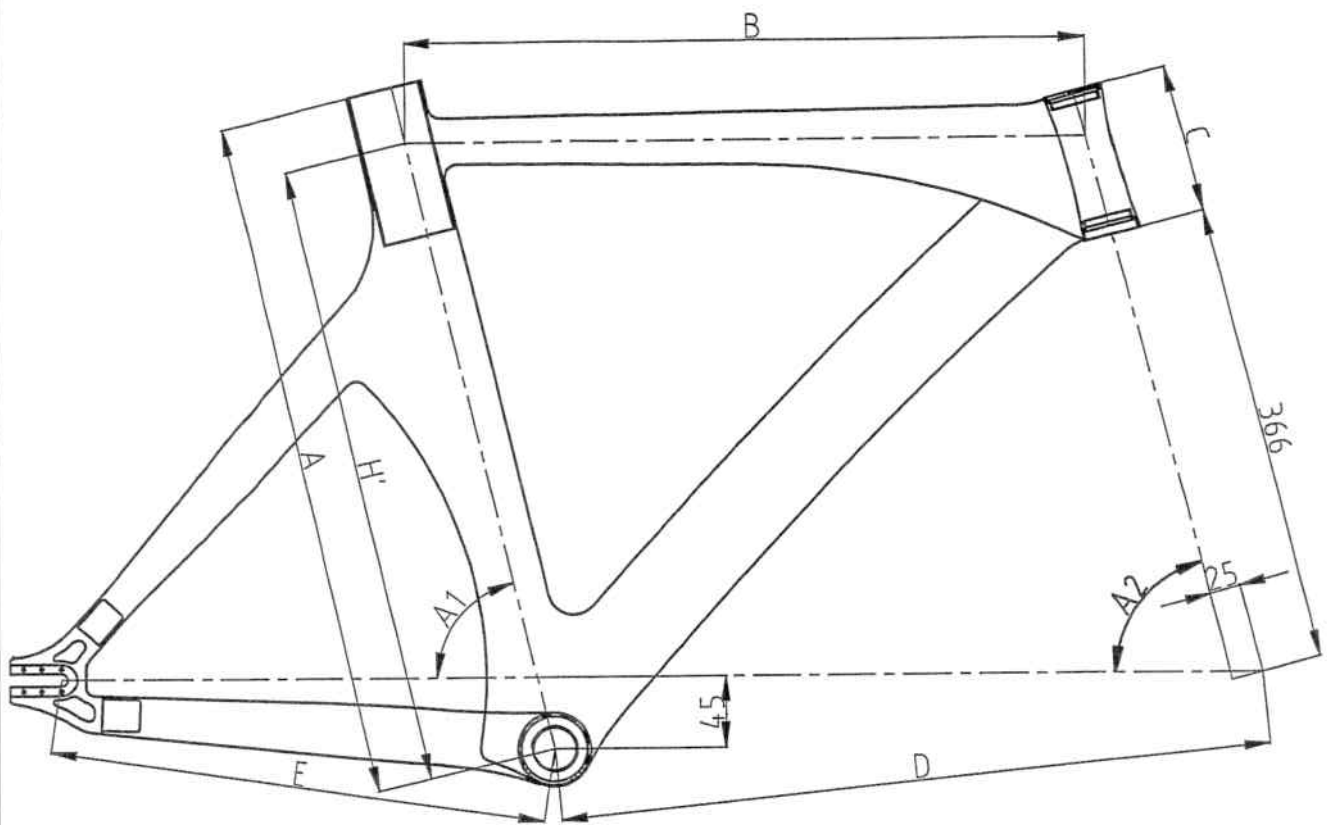

PISTE CARBON COQUE

A	H'	B	D	C	A1	A2	E
520	482.5	520	526.8	110	74°	75°	395
540	494.8	540	547	110	74°	75°	395
560	510.7	560	566.4	130	74°	75°	395
580	532.4	580	585.9	150	74°	75°	395

PISTE XDS Carbon

DRAWING BY :
B GOUPILLEAU
04/12/2007

CYCLEUROPE MACHECOUL

FOURNISSEUR : XDS REF. : C1306061