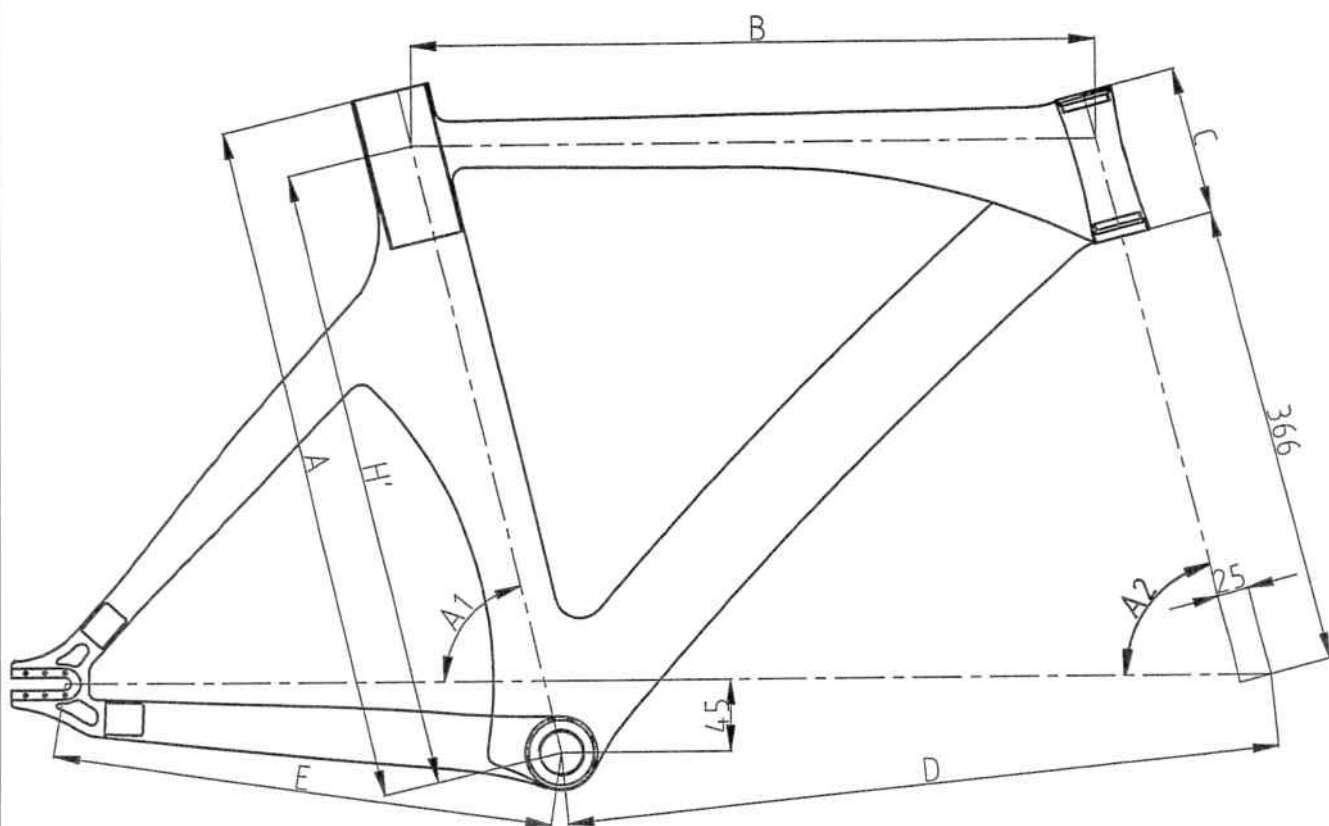

PISTE CARBON COQUE

A	H'	B	D	C	A1	A2	E
520	482.5	520	526.8	110	74°	75°	395
540	494.8	540	547	110	74°	75°	395
560	510.7	560	566.4	130	74°	75°	395
580	532.4	580	585.9	150	74°	75°	395

PISTE XDS Carbon

DRAWING BY :
B GOUPILLEAU
04/12/2007

CYCLEUROPE MACHECOUL

FOURNISSEUR : XDS REF. : C1306061