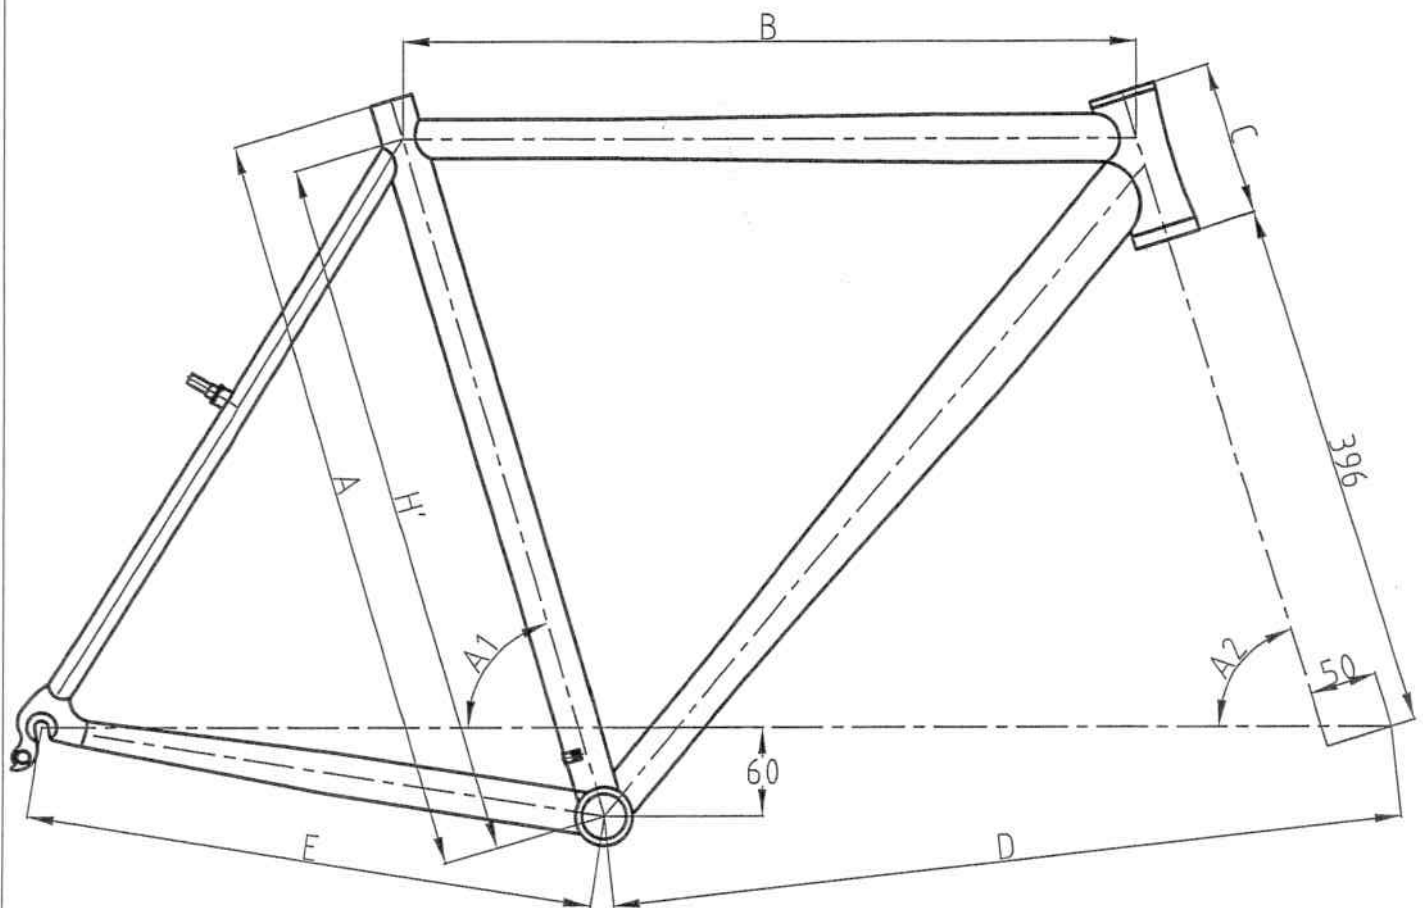

Cyclo cross Alu

DRAWING BY :
B GOUPILLEAU
31/01/2005

CYCLEUROPE MACHECOUL

FOURNISSEUR :

REF. : 77UVC79

JUIDA Road frames C1300042

Qte	Taille	A	A'	B	B'	C	D	E	H	L	A1	A2
	-S	500	455	514	523	125	577	406	70	973	75°	72°
	-M	530	485	525	535	145	583	406	70	979	74°	72°
	-L	550	505	535	544	160	589	406	70	985	74°	72.5°
	-XL	580	535	561	570	180	600	406	70	996	73°	73°
	-XXL	610	565	583	590	200	615	406	70	1011	73°	73.5°

CYCLO CROSS CARBON

T	A	H'	B	D	C	A1	A2	E
52	520	475	520	579	135	74.0°	72.0°	425
54	540	495	535	592	145	74.0°	72.0°	425
56	560	515	550	604	155	73.8°	72.0°	425
58	580	535	565	604	175	73.0°	72.0°	425
60	600	555	580	604	200	73.0°	72.0°	425

VTT ALU/CARBON

DRAWING BY :
B GOUPILLEAU
11/06/2008

CYCLEUROPE MACHECOUL

FOURNISSEUR :

REF. : C1205186

Taille	A	A1	A2	B	B1	a	b	C	F	G	WB
53	450	500	548.6	526.7	540	72°	74°	587	406	130	984
56	480	530	571.7	546.6	560	72.5°	73.5°	598	406	150	994
59	510	560	594.9	567	580	73°	73°	608	406	170	1004
62	540	590	618.5	583	595	73.5°	72.5°	612	406	190	1009