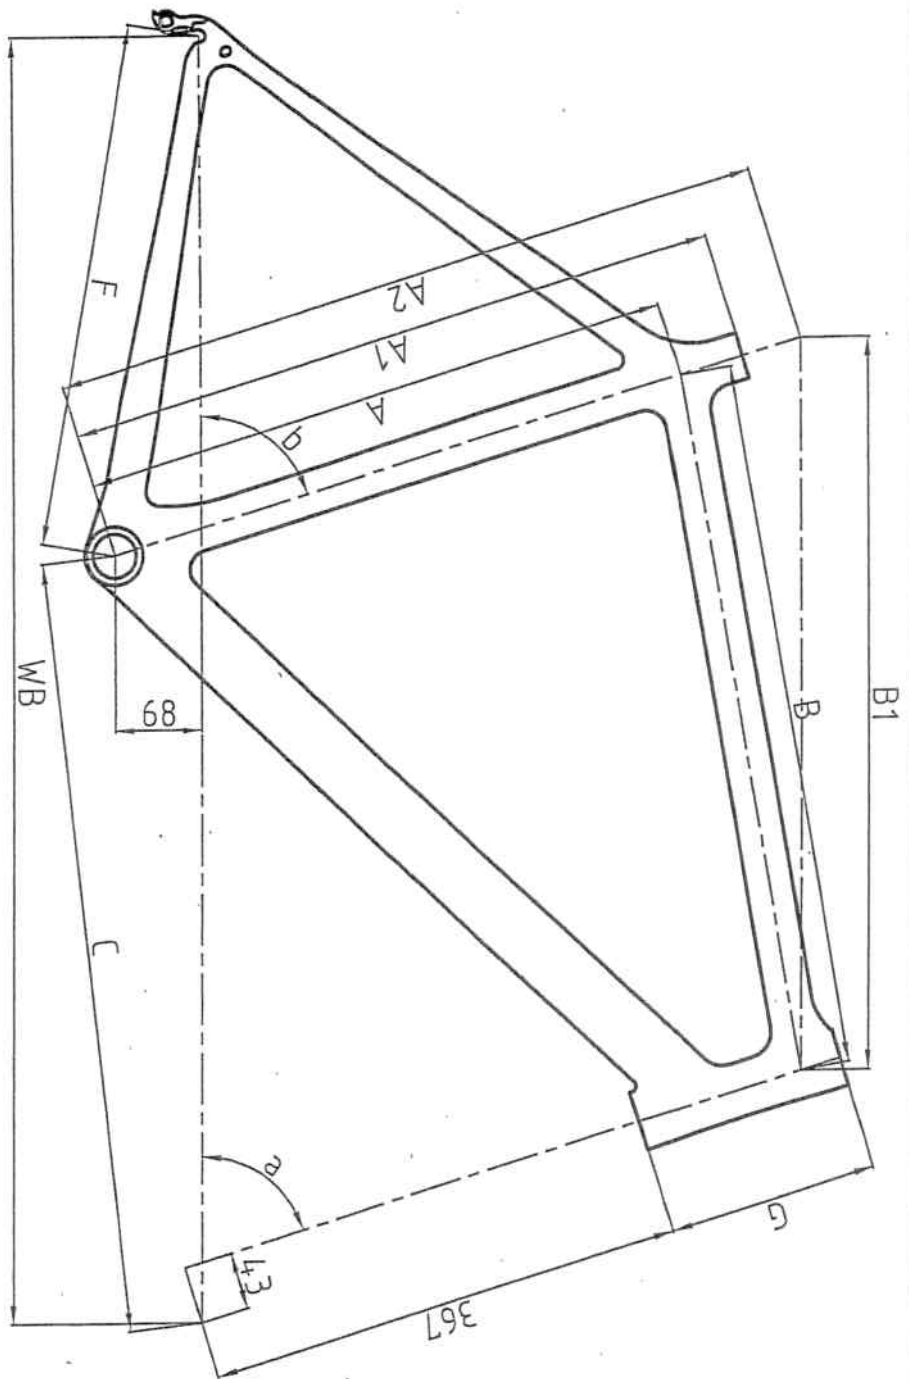

VTT ALU/CARBON

DRAWING BY :
B GOUPILLEAU
11/06/2008

CYCLEUROPE MACHECOUL

FOURNISSEUR :

REF. : C1205186

Taille	A	A1	A2	B	B1	a	b	C	F	G	WB
53	450	500	548.6	526.7	540	72°	74°	587	406	130	984
56	480	530	571.7	546.6	560	72.5°	73.5°	598	406	150	994
59	510	560	594.9	567	580	73°	73°	608	406	170	1004
62	540	590	618.5	583	595	73.5°	72.5°	612	406	190	1009