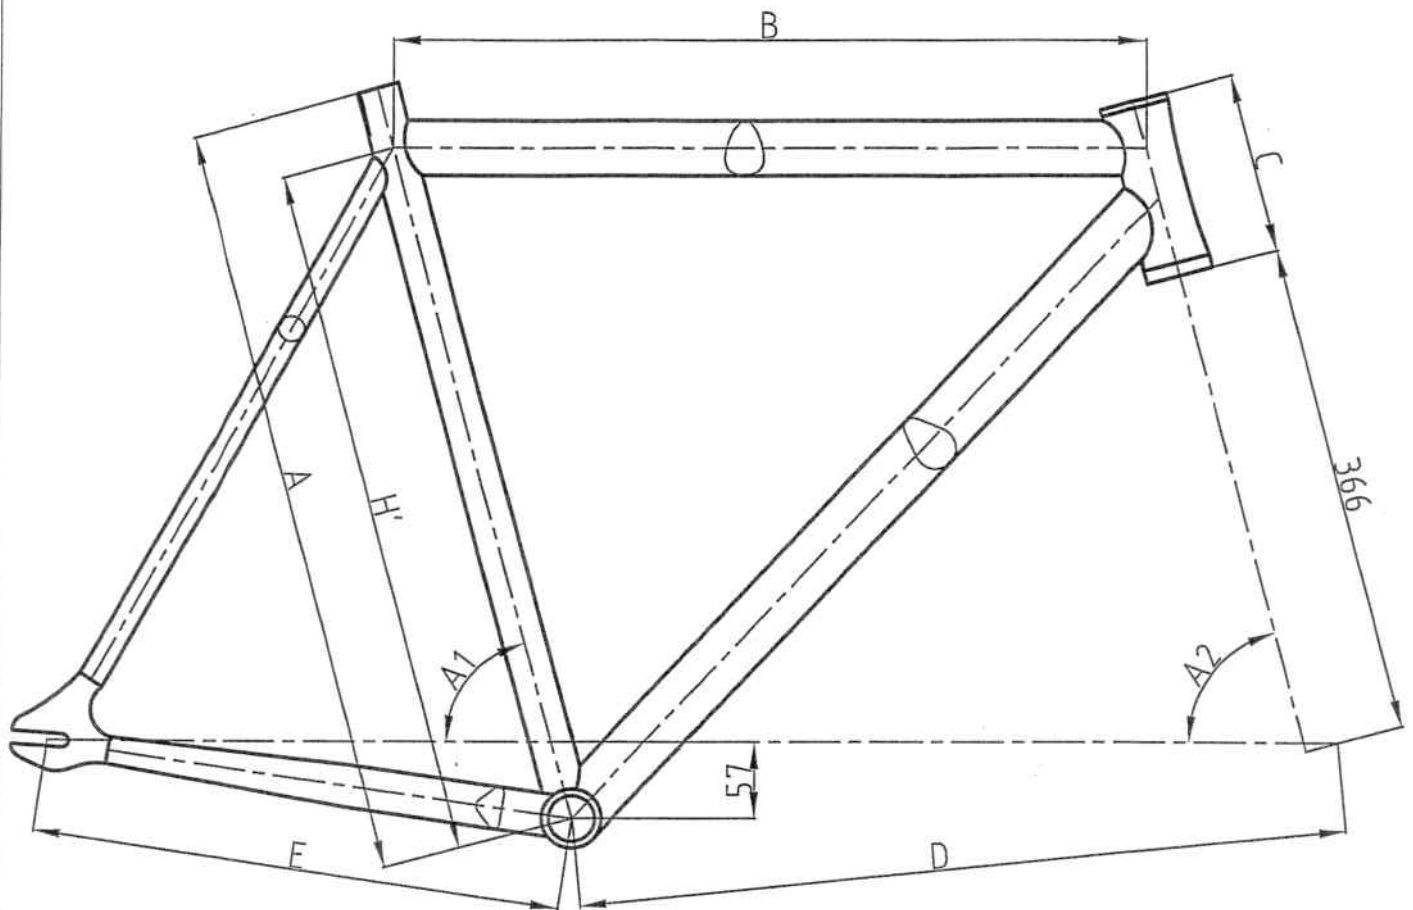

COURSE PISTE

T	A	H'	B	D	C	A1	A2	E
500	500	455	508	560	117	77°	73°	392
520	520	475	524	564	117	76.5°	74°	392
540	540	495	542	567	117	76.5°	74°	392
560	560	515	559	572	132	75°	75°	392
580	580	525	570	577	145	75°	75.5°	392
600	600	545	579	582	162	75°	76°	392
620	620	565	585	587	182	75°	76°	392

PISTE Alu 3 tubes DB

DRAWING BY :
B GOUPILLEAU
31/01/2005

CYCLEUROPE MACHECOUL

FOURNISSEUR : JD REF. : 77UX500