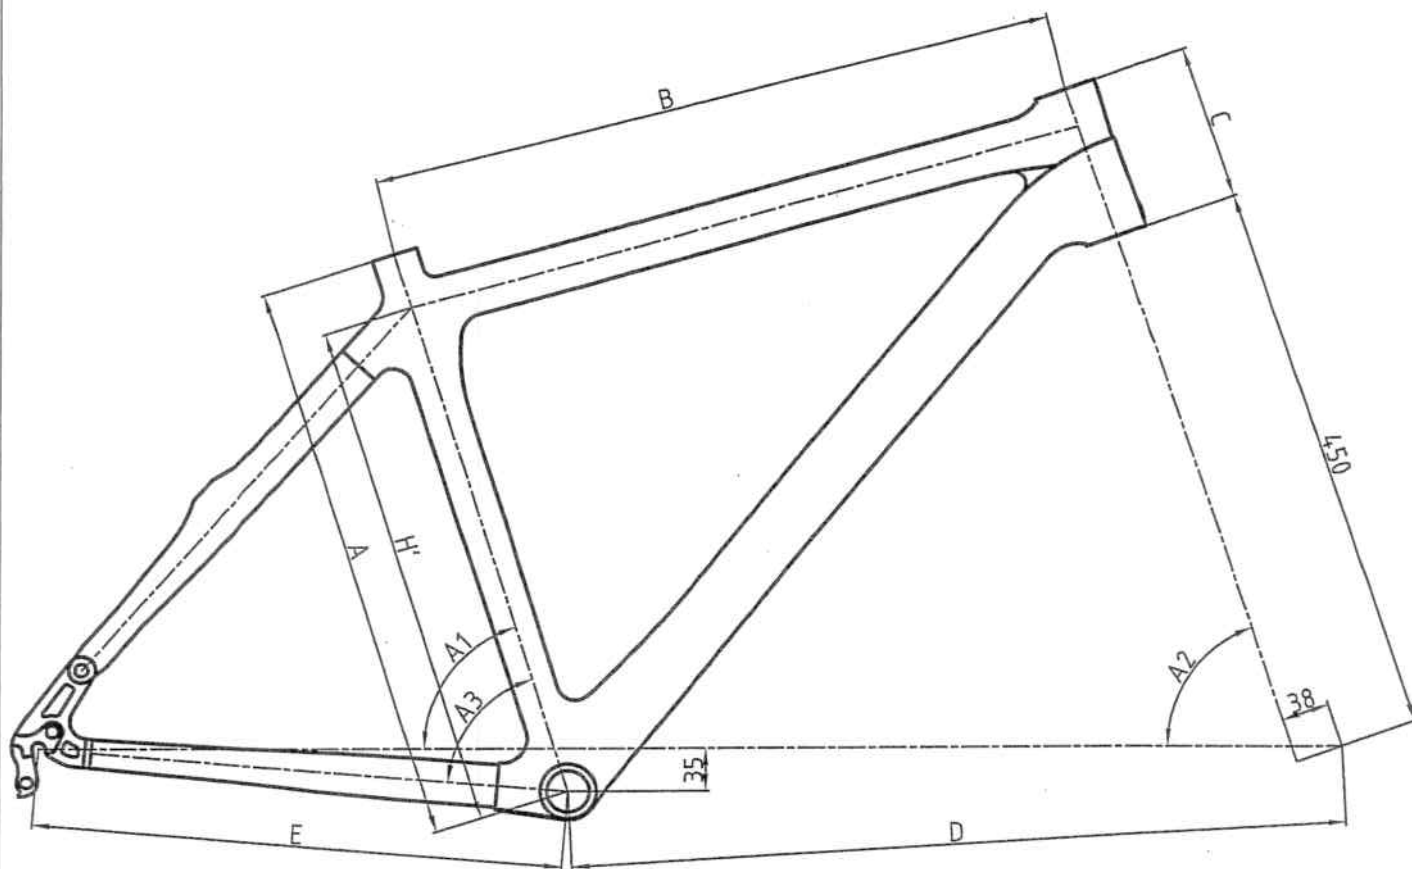

08/C1205234

A	H'	B	C	D	E	A1	A2	A3
406	361	544.4	120	615	425	72.5°	71°	67.7°
457	412	555.7	125	626	425	72.4°	71°	67.7°
508	463	580	145	658	425	73.5°	71°	68.8°

VTT CARBON

DRAWING BY :
B GOUPILLEAU
11/06/2008

CYCLEUROPE MACHECOUL

FOURNISSEUR :

REF. : C1205234